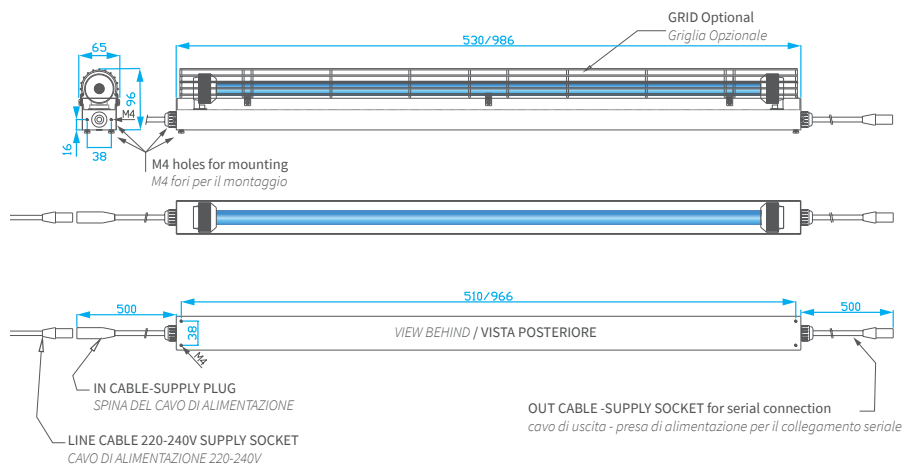

UV - STICK -NX- SCR - UL

TABLE - Tabella

E362672

UV-STICK		E40H-NX-SCR-UL	E60H-NX-SCR-UL	E75H-NX-SCR-UL	E100H-NX-SCR-UL	E150-NX-SCR-UL
LAMP LIFETIME UP TO (hour)*	DURATA LAMPADA FINO A (ore)*	≤ 18.000	≤ 18.000	≤ 18.000	≤ 18.000	≤ 18.000
POWER (W)	CONSUMO TOTALE (W)	40	60	75	80	76
DIMENSIONS LxSxH (mm)	DIMENSIONI LxSxH (mm)	530 x 65 x 96	693 x 65 x 96	986 x 65 x 96	1267 x 65 x 96	1646 x 65 x 96
AVERAGE COVERED SURFACE OF COIL / FILTER (m²)	COPERTURA MEDIA BATTERIE / FILTRI (m³)	0,25 ÷ 0,50	0,35 ÷ 0,70	0,50 ÷ 1,00	0,65 ÷ 1,30	0,75 ÷ 1,50
WEIGHT (Kg)	PESO (Kg)	1,5	1,7	2	2,4	3
PROTECTION RATING	GRADO DI PROTEZIONE	IP 55				

* continuous operation/accensione continuativa

TECHNICAL DRAWINGS - Disegni tecnici