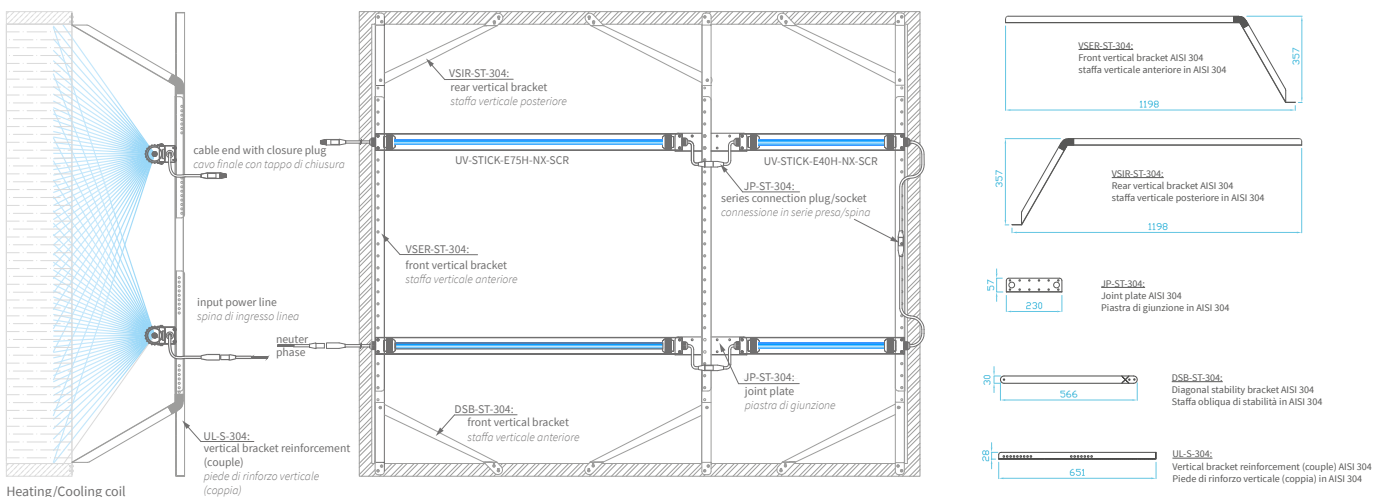

UV - STICK -NX- SCR - UL

TABLE - Tabella

E362672

UV-STICK		E40H-NX-SCR-UL	E60H-NX-SCR-UL	E75H-NX-SCR-UL	E100H-NX-SCR-UL	E150-NX-SCR-UL
LAMP LIFETIME UP TO (hour)*	DURATA LAMPADA FINO A (ore)*	≤ 18.000	≤ 18.000	≤ 18.000	≤ 18.000	≤ 18.000
POWER (W)	CONSUMO TOTALE (W)	40	60	75	80	76
DIMENSIONS LxSxH (mm)	DIMENSIONI LxSxH (mm)	530 x 65 x 96	693 x 65 x 96	986 x 65 x 96	1267 x 65 x 96	1646 x 65 x 96
AVERAGE COVERED SURFACE OF COIL / FILTER (m ²)	COPERTURA MEDIA BATTERIE / FILTRI (m ³)	0,25 ÷ 0,50	0,35 ÷ 0,70	0,50 ÷ 1,00	0,65 ÷ 1,30	0,75 ÷ 1,50
WEIGHT (Kg)	PESO (Kg)	1,5	1,7	2	2,4	3
PROTECTION RATING	GRADO DI PROTEZIONE	IP 55				

* continuous operation/accensione continuativa

TECHNICAL DRAWINGS - Disegni tecnici

INSTALLATION - Installazione

UV-STICK-SCR is mounted inside HVAC system through vertical, horizontal and diagonal Stainless Steel AISI 304 supports.

UV-STICK-SCR are linkable together by a serial electrical connection (up to 10 devices).

Upstream, the first devices must be plug to the power supply line, then every other UV-STICK-SCR has to be connected with the next one (in serie) through its special serial connection plug; in this way all devices will turn ON simultaneously.

Gli UV-STICK...NX-SCR permettono un collegamento seriale fra più apparecchi, fino ad un massimo di 10 (collegamento elettrico in parallelo).

Una volta collegato il primo apparecchio della serie all'alimentazione e connessa la presa di ogni UV-STICK-SCR con la spina di quello successivo, tutti gli apparecchi saranno simultaneamente accesi.